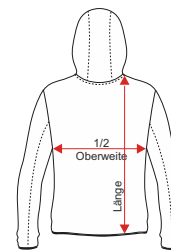

PARTENEN ZIP HOODIE HERREN

Material

60% Baumwolle, 35% Polyester, 5% Lycra

Maßtabelle Herren

Größe	XS	S	M	L	XL	XXL	3XL
½Oberweite(cm)	49	51	54	57	61	65	69
Länge(cm)	70	72	72	74	76	78	80

PARTENEN ZIP HOODIE DAMEN

Material

60% Baumwolle, 35% Polyester, 5% Lycra

Maßtabelle Damen

Größe	XS	S	M	L	XL	XXL
½Oberweite(cm)	45	47	50	53	57	61
Länge(cm)	65	66	66	67,5	68,5	69,5