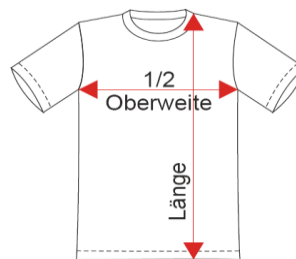

Poloshirt "Dolomites Val Gardena"

Donna|Damen|Women

Materiale|Material|Material

100% cotone | Baumwolle | cotton

Tabella misure donna | Maßstabelle Damen | Size Chart women

Misura Größe Size	XS	S	M	L	XL	2XL
1/2 petto (cm) 1/2 Oberweite (cm) 1/2 bust (cm)	42-44	45-47	48-50	51-53	54-56	58-60
Lunghezza (cm) Länge (cm) length (cm)	60-62	62-64	63-65	64-66	65-67	66-68

Poloshirt "Dolomites Val Gardena"

Uomo|Herren|Man

Materiale|Material|Material

100% cotone | Baumwolle | cotton

Tabella misure uomo|Maßstabelle Herren | Size Chart man

Misura Größe Size	S	M	L	XL	2XL	3XL	4XL
1/2 petto (cm) 1/2 Oberweite (cm) 1/2 bust (cm)	52-54	53-55	57-59	61-63	65-67	69-70	73-75
Lunghezza (cm) Länge (cm) length (cm)	71-73	71-73	74-76	76-78	77-79	79-81	79-81