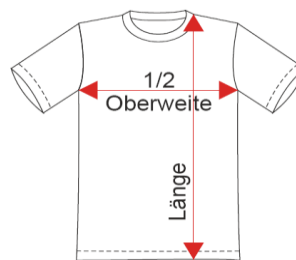

Poloshirt "Dolomites Val Gardena"

Donna|Damen|Women

Materiale|Material|Material

100% cotone | Baumwolle | cotton

Tabella misure donna | Maßstabelle Damen | Size Chart women

Misura Größe Size	XS	S	M	L	XL	2XL
1/2 petto (cm) 1/2 Oberweite (cm) 1/2 bust (cm)	42-44	45-47	48-50	51-53	54-56	58-60
Lunghezza (cm) Länge (cm) length (cm)	60-62	62-64	63-65	64-66	65-67	66-68

Poloshirt "Dolomites Val Gardena"

Uomo|Herren|Man

Materiale|Material|Material

100% cotone | Baumwolle | cotton

Tabella misure uomo|Maßstabelle Herren | Size Chart man

Misura Größe Size	S	M	L	XL	2XL	3XL	4XL
1/2 petto (cm) 1/2 Oberweite (cm) 1/2 bust (cm)	52-54	53-55	57-59	61-63	65-67	69-70	73-75
Lunghezza (cm) Länge (cm) length (cm)	71-73	71-73	74-76	76-78	77-79	79-81	79-81