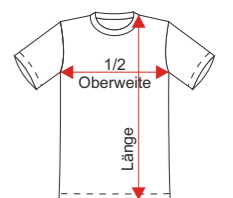

Material

100% Bio-Baumwolle, 155 g/m²

Maßtabelle Herren

Größe	S	M	L	XL	2XL	3XL
½Oberweite(cm)	48	51	54	57	60	63
Länge(cm)	69,5	71,5	73,5	75,5	77,5	79,5

STTW028 Stella Wants (Damen)

Material

100% Bio-Baumwolle, 155 g/m²

Maßtabelle Damen

Größe	XS	S	M	L	XL	XXL
½Oberweite(cm)	38,5	41	43,5	46,5	49,5	52,5
Länge(cm)	62,5	64,5	66,5	68,5	70,5	72,5

STTB938 Mini Stanley Paints (Kinder)

Material

100% Bio-Baumwolle, 155 g/m²

Maßtabelle Kinder

Größe	3-4	5-6	7-8	9-10	12-14
½Oberweite(cm)	33	35	37	40	43
Länge(cm)	45	49	53	57	61