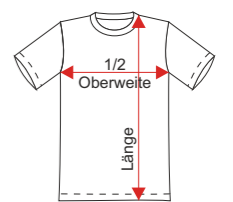

STTM528D "THE LEGEND HERO" T-SHIRT HERREN
 STTW028D "THE LEGEND HERO" T-SHIRT DAMEN
 STTB938D "THE LEGEND HERO" T-SHIRT KINDER

// in Fb.250 heather grey

TOFERER
 TEXTIL

TAUERN
 GWIND

STTM528 Stanley Leads (Herren)

Material

100% Bio-Baumwolle, 155 g/m²

Maßtabelle Herren

Größe	S	M	L	XL	2XL	3XL
½Oberweite(cm)	48	51	54	57	60	63
Länge(cm)	69,5	71,5	73,5	75,5	77,5	79,5

STTW028 Stella Wants (Damen)

Material

100% Bio-Baumwolle, 155 g/m²

Maßtabelle Damen

Größe	XS	S	M	L	XL	XXL
½Oberweite(cm)	38,5	41	43,5	46,5	49,5	52,5
Länge(cm)	62,5	64,5	66,5	68,5	70,5	72,5

STTB938 Mini Stanley Paints (Kinder)

Material

100% Bio-Baumwolle, 155 g/m²

Maßtabelle Kinder

Größe	3-4	5-6	7-8	9-10	12-14
½Oberweite(cm)	33	35	37	40	43
Länge(cm)	45	49	53	57	61